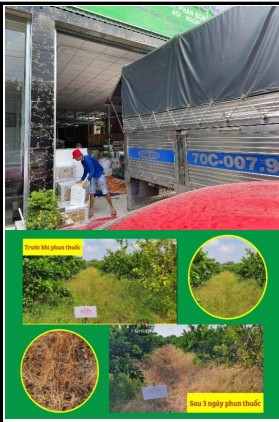

		<p>Van xoay</p>
		<p>Rê tròn</p>
		<p>Hộ gia đình 5 kWp</p>

Hộ gia đình 10 kWp

Điện mặt trời hộ gia đình

Dịch Vụ Cung Cấp Liên
Kết Doanh Nghiệp: Giải
Pháp Toàn Diện Cho Nhu
Cầu Nông Nghiệp

Điểm Du Lịch OCOP 3
Sao: Nông Trại Hữu Cơ
Kết Hợp Với Du Lịch Trải
Nghịm và Làng Nghề Văn
Hóa

XÔ TƯỚI
ĐẠI BÀNG HỮU CƠ PHỤC HỒI

- ✓ Cải tạo đất, tạo keo đất
- ✓ Giúp rễ cây phát triển tốt
- ✓ Phục hồi cây suy, cây già yếu sau bệnh

☎ 0979 048 708 HTX DVNN MINH TRUNG

Dịch Vụ Cung Cấp Hạt Giống, Vật Tư và Phân Bón Cho Cây Trồng